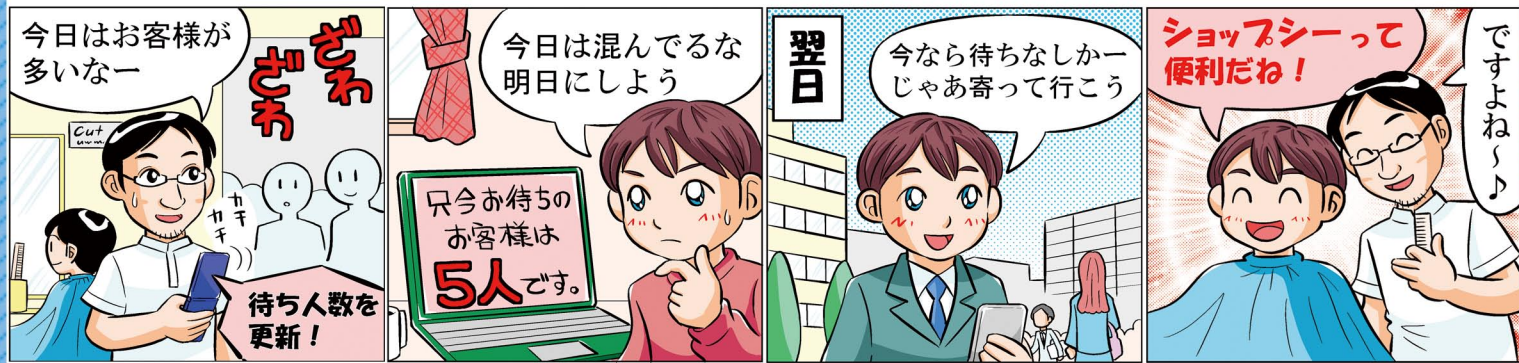

# お店に行かなくても、混雑状況がわかります！ 携帯、スマートフォンからすぐ確認！

混雑状況確認システム  shopsee

※iモード、EZ web、Yahoo!ケータイ対応機種および、スマートフォン(iOS(iPhone)、Android™OS)、パソコンからご利用頂けます。

### 1. 携帯をかざして

QRを読み込んで  
アクセスするだけ!